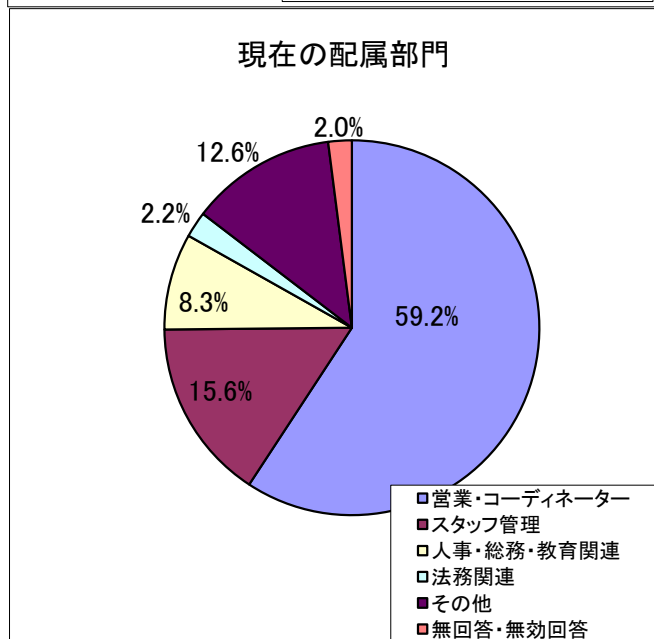

### ①合格者数

	受験者数	合格者	合格率	平均点
合計	493名	203	41.2%	75.2点
札幌	17名	6名	35.3%	74.5点
金沢	11名	4名	36.4%	71.4点
仙台	16名	2名	12.5%	68.7点
東京	238名	110名	46.2%	75.8点
名古屋	48名	18名	37.5%	73.4点
大阪	130名	53名	40.8%	76.1点
福岡	33名	10名	30.3%	73.8点

### ②点数分布

項目	90点以上	80点～88点	70点～78点	60点～68点	50点～58点	48点以下
人数	59名	144名	148名	96名	38名	8名
割合	12.0%	29.2%	30.0%	19.5%	7.7%	1.6%

### 3. 分野別解答傾向

	全体	派遣法	労基法 労契法 安全衛生法	その他労働関係 法令	労働・社会保 険	請負・出向	一般常識
配点	100点	64点	18点	4点	6点	4点	4点
平均点	75.2点	46.0点	14.6点	3.2点	4.6点	3.0点	3.9点
正解率	75.2%	71.9%	81.1%	80.0%	76.7%	75.0%	97.5%

### 4. アンケート集計による受験者属性