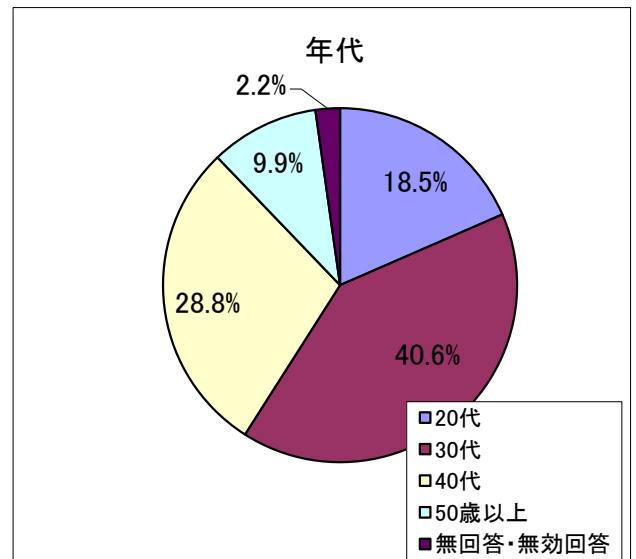

4. アンケート集計による受験者属性