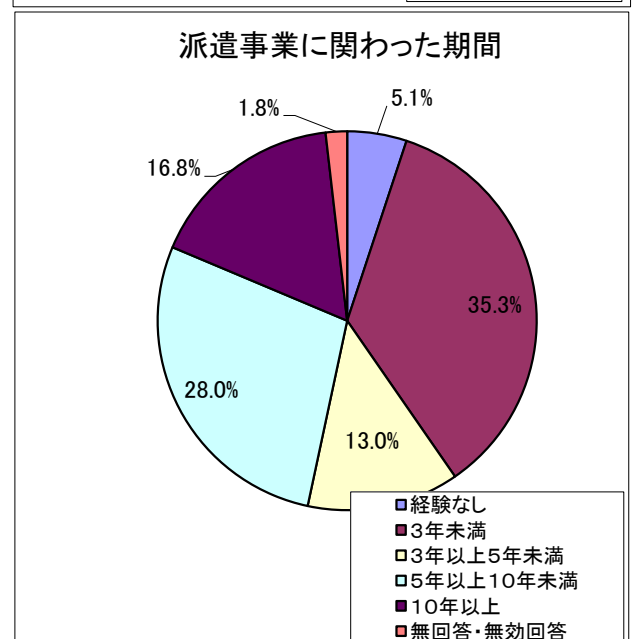

### ①合格者数

	受験者数	合格者	合格率	平均点
合計	493名	203	41.2%	75.2点
札幌	17名	6名	35.3%	74.5点
金沢	11名	4名	36.4%	71.4点
仙台	16名	2名	12.5%	68.7点
東京	238名	110名	46.2%	75.8点
名古屋	48名	18名	37.5%	73.4点
大阪	130名	53名	40.8%	76.1点
福岡	33名	10名	30.3%	73.8点

### ②点数分布

項目	90点以上	80点～88点	70点～78点	60点～68点	50点～58点	48点以下
人数	59名	144名	148名	96名	38名	8名
割合	12.0%	29.2%	30.0%	19.5%	7.7%	1.6%

### 3. 分野別解答傾向

	全体	派遣法	労基法 労契法 安全衛生法	その他労働関係 法令	労働・社会保 険	請負・出向	一般常識
配点	100点	64点	18点	4点	6点	4点	4点
平均点	75.2点	46.0点	14.6点	3.2点	4.6点	3.0点	3.9点
正解率	75.2%	71.9%	81.1%	80.0%	76.7%	75.0%	97.5%

### 4. アンケート集計による受験者属性