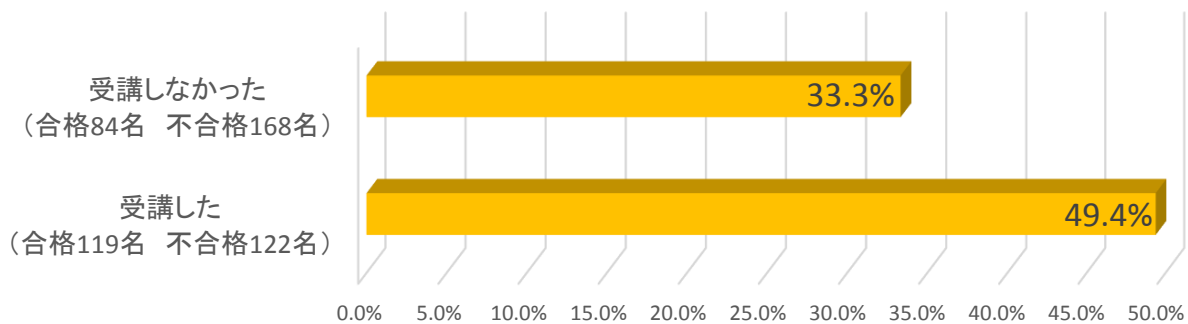

事前研修受講と合格率