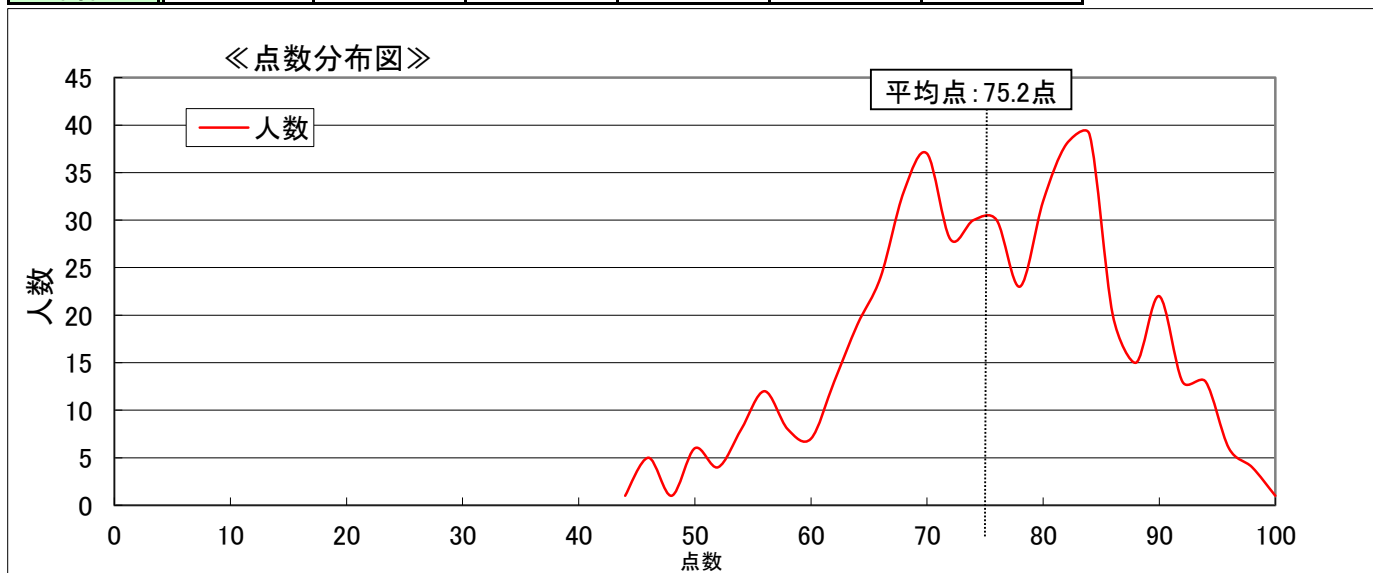

第9回「派遣検定」実施報告

<試験概要>

- ▼実施日 平成26年8月6日 15:00～16:30
- ▼開催地 札幌・金沢・仙台・東京・名古屋・大阪・福岡
- ▼出題 労働者派遣法、労働基準法、労働安全衛生法、個人情報保護法、社会保険等より50問
- ▼配点 1問2点
- ▼合格点 100点満点中80点

1.検定受験者数／研修受講者数

◎派遣検定

受験者合計	493名
札幌	17名
金沢	11名
仙台	16名
東京	238名
名古屋	48名
大阪	130名
福岡	33名

◎事前研修

受講者合計	257名	開催数
東京	151名	2
大阪	81名	2
名古屋	25名	1

2.試験結果

①合格者数

	受験者数	合格者	合格率	平均点
合計	493名	203	41.2%	75.2点
札幌	17名	6名	35.3%	74.5点
金沢	11名	4名	36.4%	71.4点
仙台	16名	2名	12.5%	68.7点
東京	238名	110名	46.2%	75.8点
名古屋	48名	18名	37.5%	73.4点
大阪	130名	53名	40.8%	76.1点
福岡	33名	10名	30.3%	73.8点

②点数分布

項目	90点以上	80点～88点	70点～78点	60点～68点	50点～58点	48点以下
人数	59名	144名	148名	96名	38名	8名
割合	12.0%	29.2%	30.0%	19.5%	7.7%	1.6%