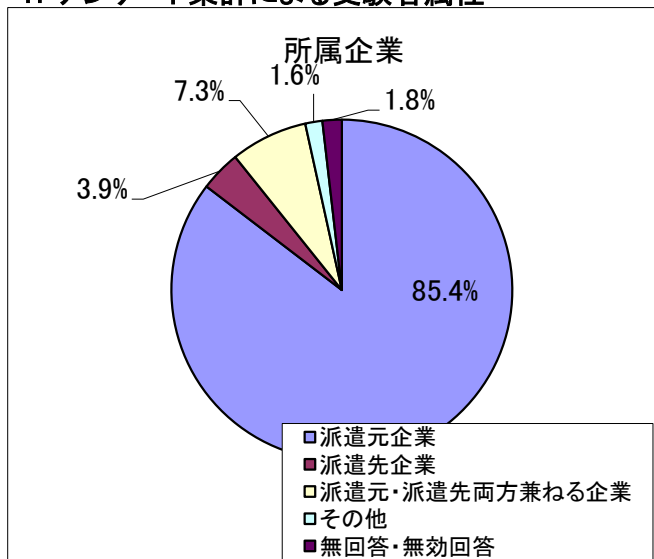

4. アンケート集計による受験者属性